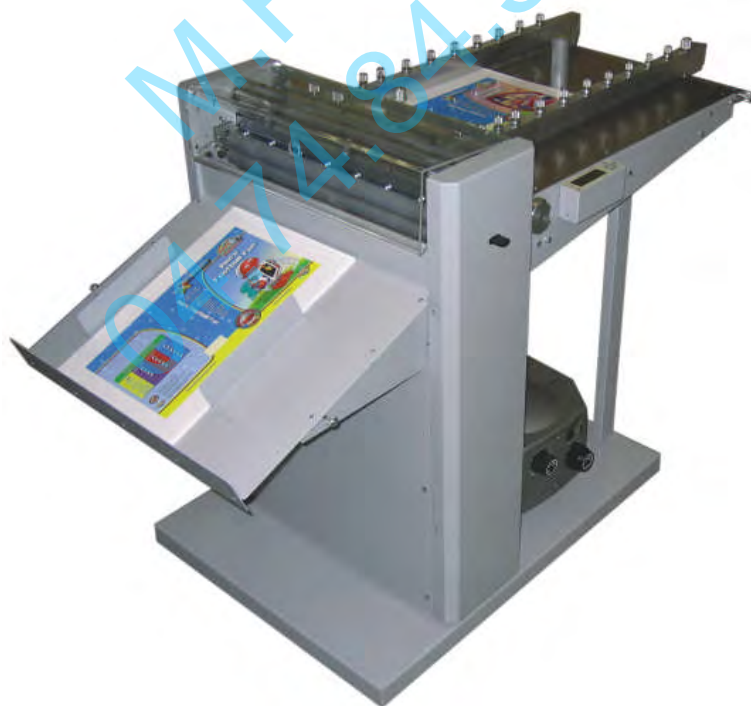

## RAINEUSE AUTOMATIQUE MCM 48A

- Largeur d'alimentation : 480 mm
- Grammage papier : 80 à 500g/m<sup>2</sup>
- Format mini : 80 x 100 mm
- Format maxi : 480 x 500 mm
- Margeur à friction automatique
- Poids : 41 Kg.
- Dimensions L x P x H : 1100 x 605 x 300 mm
- Tension d'alimentation : 230V. 50Hz

## RAINEUSE AUTOMATIQUE CREASEMATIC AUTO 50

- Raineuse par emboutissage
- Margeur succion automatique (avec compresseur 40 m<sup>3</sup>)
- Formats CD à SRA2 (50 X 70 cm)
- Grammages de 80 à 350 g
- 99 programmes de 29 positions chacun
- Vitesse jusqu'à 7000 f/h