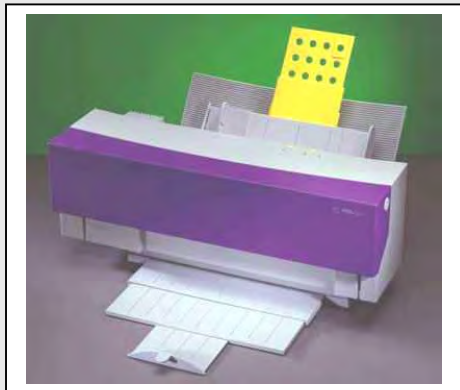

IMPRIMANTES POUR FASTBACK

FASTPRINT P31

Imprimante thermique pour bandes thermocollantes.
Fonctionne en autonome ou avec PC.

Connectable aux FB 11E et FB 15XSE..

7 couleurs d'impressions dont l'or et l'argent

Pour écrire en couleurs sur les 16 couleurs disponibles
des bandes thermocollantes

Mode d'impression	Tête thermique
Temps d'impression	± 20 secondes
Nombre de polices	11
Compatible <u>PC</u>	466 ou pentium
Alimentation / Puissance	220 V / 150 W
Dimensions (L x l x h)	35 x 25 x 30 cm
Poids	10 kg

FOILFAST P21

Imprimante thermique pour plats de couverture.
Fonctionne avec un PC. 7 couleurs dont l'or et l'argent

Mode d'impression	Tête thermique
Compatible <u>PC</u>	466 ou Pentium
Alimentation	220 V
Dimensions (L x l x h)	46 x 30 x 70 cm
Poids	6 kg