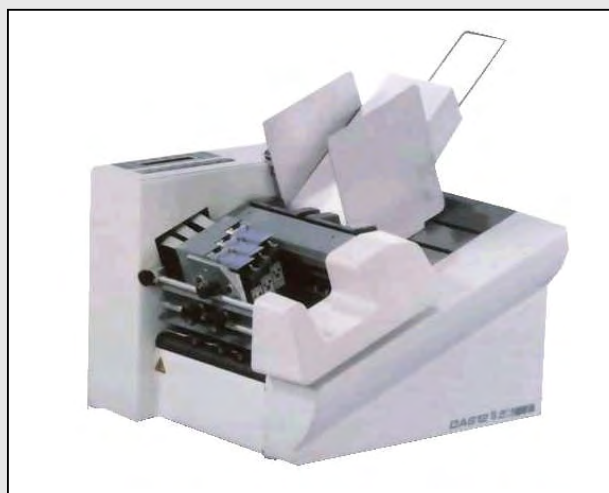

## DA 607

<b>Vitesse max. Enveloppes DL en 150 dpi</b>	8.200 adresses / heure
<b>impression max. Hauteur</b>	500 mm
<b>Impression max. Largeur</b>	221 mm
<b>Format Papier min. (Longueur x Hauteur)</b>	75 mm x 70 mm
<b>Format Papier max. (Longueur x Hauteur)</b>	500 mm x 435 mm
<b>Epaisseur admissible max.</b>	6 mm
<b>Types de cartouches</b>	1 unité. HP 51626A
<b>Résolution max.</b>	300 x 300 dpi
<b>Alimentation</b>	240 V / 50 Hz
<b>Dimensions (L x l x H)</b>	440 mm x 410 mm x 365 mm
<b>Poids</b>	24 kg
<b>Certification</b>	CE, GS
<b>Options</b>	

## DA 608

<b>Vitesse maxi. (Sur format DL) :</b>	11 000 enveloppes / heures
<b>Hauteur d'impression maxi :</b>	38 mm (9 lignes en taille 12)
<b>Largeur d'impression maxi :</b>	508 mm
<b>Format des documents acceptés :</b>	min : 140 x 70 mm, max : 475 x 355 mm
<b>Cartouches :</b>	3 x HP 51645A / HP C8842A (noir ou couleur monochrome)
<b>Résolution maxi :</b>	600 x 600 dpi
<b>Epaisseur admissible maxi. :</b>	2 mm
<b>Dimensions :</b>	Longueur : 425 mm – Largeur : 380 mm – Hauteur : 288 mm
<b>Poids :</b>	20 kg
<b>Certification :</b>	CE, GS
<b>Options :</b>	Guides latéraux pour grands formats, convoyeur d'enveloppes à vitesse variable et déclenchement par cellule optique

## DA 612

<b>Vitesse maxi. (Sur format DL) :</b>	11 000 enveloppes / heures
<b>Hauteur d'impression maxi :</b>	38 mm (9 lignes en taille 12)
<b>Largeur d'impression maxi :</b>	508 mm
<b>Format des documents acceptés :</b>	min : 140 x 70 mm, max : 475 x 355 mm
<b>Cartouches :</b>	3 x HP 51645A / HP C8842A (noir ou couleur monochrome)
<b>Résolution maxi :</b>	600 x 600 dpi
<b>Epaisseur admissible maxi. :</b>	2 mm
<b>Dimensions :</b>	Longueur : 425 mm – Largeur : 380 mm – Hauteur : 288 mm
<b>Poids :</b>	20 kg
<b>Certification :</b>	CE, GS
<b>Options :</b>	Guides latéraux pour grands formats, convoyeur d'enveloppes à vitesse variable et déclenchement par cellule optique