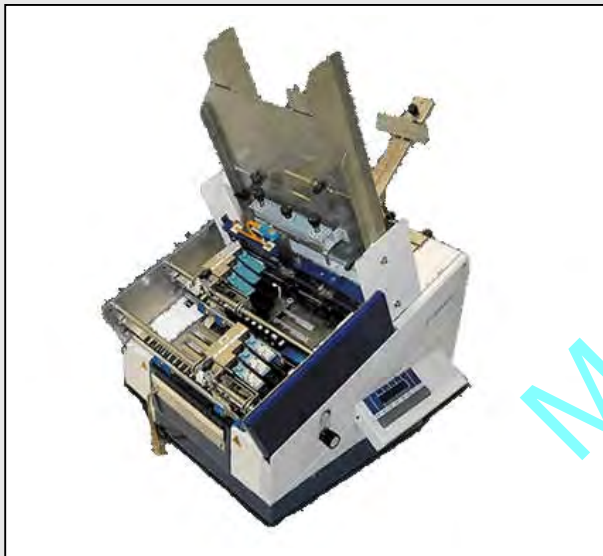

DA 616

Vitesse maximum format DL en 200 dpi	40.000 adresses / heure
Surface d'impression en hauteur max.	76 mm (2x9 = 18 lignes)
Surface d'impression en largeur max.	508 mm
Format doc min. acceptés (Long x Larg)	150 mm x 88 mm
Format doc max. (Long x Larg)	Format C4 et plus (jusqu'à 500 mm de long)
Épaisseur acceptées max.	12,7 mm
Cartouches d'impression	6 unités HP 45
Qualité d'impression max.	600 x 600 dpi
Alimentation	220 -240 V / 50 -60 Hz
Dimensions de la machine	600 mm x 535 mm x 750 mm
Poids	41 kg
Options :	

DIRECT EP - 100