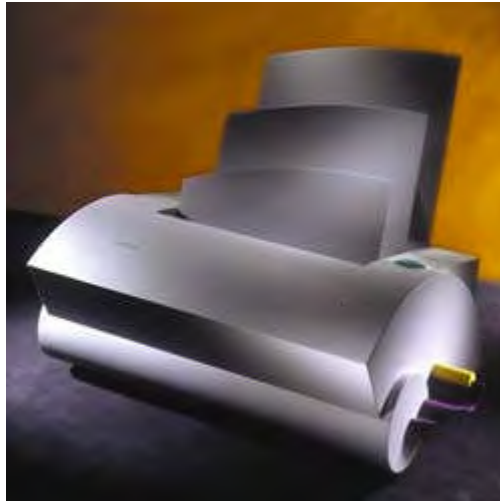

M.F.F.P

60 Cours Lafayette
69421 LYON cedex 03
Tél.: 04.74.84.54.24
Fax.: 04.74.84.54.77
e-mail: m.f.f.p@wanadoo.fr
site: www.m-f-f-p.com

FB 11E

Rapide et automatique.
Relie jusqu'à 125 feuilles.
Mise à jour des documents.

Format des bandes	A5 - A4
Types de bandes admises	Super strips
Epaisseur maxi	120 feuilles (80g/m2)
Positionnement des bandes	automatique
Temps de reliure	15 à 20 secondes
Alimentation / Puissance	220 V / 400 W
Dimensions (L x l x h)	57 x 37x 32 cm
Poids	19 kg