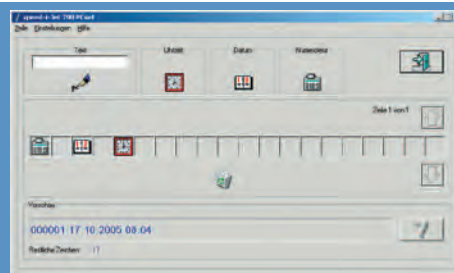

■ **Logiciel:**

D'installation CD-ROM pour les logiciels d'exploitation Windows® Win 98SE, ME, 2000, XP

■ **Kit de livraison comprenant:**

speed-i-Jet 798, cartouche jet d'encre, Logiciel sur CD-ROM (Win 98SE, ME, 2000, XP), 1 câble USB et deux piles LR6-AA

Suivre les indications du programme pour obtenir l'empreinte souhaitée. Définir le texte, la date, l'heure et le numéro de départ du folioyeur et transférer les données par USB. Votre speed - i - Jet 798 est prêt à fonctionner.