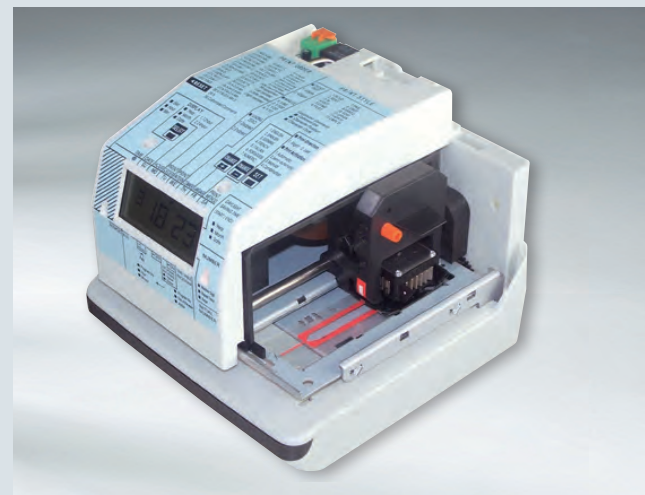

L'attractif...

Le timeStamp 131 est un marqueur électrique compact au design moderne. Sa mise en fonction est simple et ses possibilités d'impression multiples. Il est idéal pour tous les services de l'entreprise ayant besoin d'imprimer la date et l'heure et un numéro:

NEW: Avec numérotation

REINER

www.reiner.de

timeStamp 131
L'attractif...

Le petit électrique multifonctions.

timeStamp 131
L'attractif...

REINER

Empreintes à taille réelle

Caractéristiques techniques:

- Affichage électronique du jour, des heures, des minutes et du jour de la semaine
- Affichage de l'heure sous différentes formes (12 ou 24 H - Minutes/Heure - 1/100 - 1/10 ou 1/20 Heure)
- Impression 1 ligne, largeur d'empreinte maximum 40 mm, caractères de 3 mm
- Empreinte personnalisée 3 lignes possible
- Livré avec une cassette à ruban
- Mire de position d'impression
- Déclenchement automatique, semi-automatique, manuel ou mixte
- Capacité d'impression: 1 original + 3 copies
- Butée de profondeur réglable pour la profondeur d'introduction du papier
- Programmation de l'appareil par touches avec curseur
- Verrouillage du programme par mot de passe
- Fixation murale livrée avec l'appareil
- Garantie 12 mois

Caractéristiques techniques:

- Couleur du boîtier: gris
- Dimensions: 171 x 164 x 145 mm (L x P x H)
- Poids: 2,2 kg

Cassette à ruban et tête d'impression

Possibilités de réglages simples