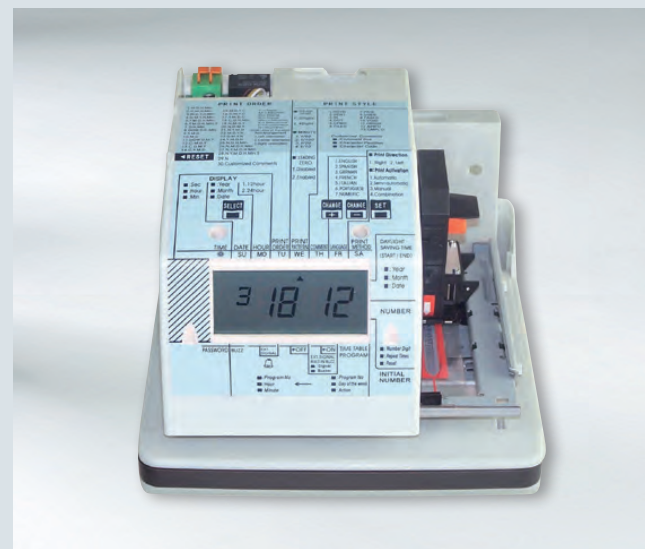

L'attractif...

Le timeStamp 131 est un marqueur électrique compact au design moderne. Sa mise en fonction est simple et ses possibilités d'impression multiples. Il est idéal pour tous les services de l'entreprise ayant besoin d'imprimer la date et l'heure et un numéro:

Caractéristiques techniques:

- Affichage électronique du jour, des heures, des minutes et du jour de la semaine
- Affichage de l'heure sous différentes formes (12 ou 24 H - Minutes/Heure - 1/100 - 1/10 ou 1/20 Heure)
- Impression 1 ligne, largeur d'empreinte maximum 40 mm, caractères de 3 mm
- Empreinte personnalisée 3 lignes possible
- Livré avec une cassette à ruban
- Mire de position d'impression
- Déclenchement automatique, semi-automatique, manuel ou mixte
- Capacité d'impression: 1 original + 3 copies
- Butée de profondeur réglable pour la profondeur d'introduction du papier
- Programmation de l'appareil par touches avec curseur
- Verrouillage du programme par mot de passe
- Fixation murale livrée avec l'appareil
- Garantie 12 mois

Caractéristiques techniques:

- Couleur du boîtier: gris
- Dimensions: 171 x 164 x 145 mm (L x P x H)
- Poids: 2,2 kg

Cassette à ruban et tête d'impression

Possibilités de réglages simples