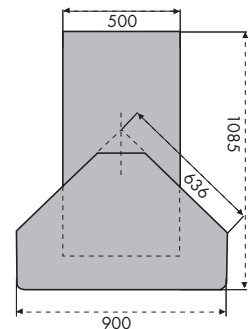

## réglage automatiques

Le processeur de la Countron 2200 gère un certain nombre de paramètres qui se régleront automatiquement en fonction des caractéristiques du papier, ce sont principalement la vitesse, la pression de l'air, la longueur de l'insert et le cadencement de l'insertion. L'opérateur est ainsi déchargé des réglages les plus complexes. Toujours en fonction des caractéristiques la capacité de chargement peut aller jusqu'à 30 cm.

### Caractéristiques compteuse

Vitesse :	Jusqu'à 2200 feuilles / minute
Grammage papier :	22 à 225 g.
Format mini :	100x 100 mm
Format maxi :	546 x 788 mm
Insert :	Chaque 2 feuilles à chaque 1000 feuilles
Capacité :	Jusqu'à 300 mm
Hauteur table :	760 mm
Alimentation :	Mono - 220 V
Puissance :	
Dimensions	900 (l) x 1085 (p) x 1400 (h) mm
Poids :	175 kg

Vue de dessus

Vue de côté