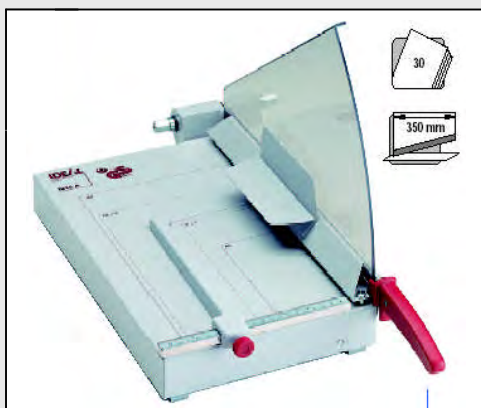

## ROGNEUSE IDEAL 1030

- Longueur de coupe : 330 mm
- Capacité de coupe (A4, 70 g/m<sup>2</sup>) : 5-6 feuilles
- Dimensions de la table : 330 x 165 mm
- Dimensions : H 61 x L 476 x P 201 mm
- Poids : 0,7 kg
- Coloris : gris clair.

## ROGNEUSE IDEAL 1031

- Longueur de coupe : 430 mm
- Capacité de coupe (A4, 70 g/m<sup>2</sup>) : 5-6 feuilles
- Dimensions de la table : 430 x 165 mm
- Dimensions : H 61 x L 576 x P 201 mm
- Poids : 0,9 kg
- Coloris : gris clair.

## IDEAL 1142

- Longueur de coupe : 430 mm
- Capacité de coupe (A4, 70 g/m<sup>2</sup>) : 15 feuilles
- Dimensions de la table : 250 x 430 mm
- Dimensions : H 85 x L 290 x P 660 mm
- Poids : 3 kg
- Coloris : gris clair, rouge et noir

## IDEAL 1034

- Longueur de coupe : 340 mm
- Capacité de coupe : 20-25 feuilles (A4, 70 g/m<sup>2</sup>)
- Dimensions de la table : 305 x 384 mm
- Dimensions : H 318 x L 320 x P 527 mm
- Poids : env. 4,5 kg
- Coloris : gris clair et rouge