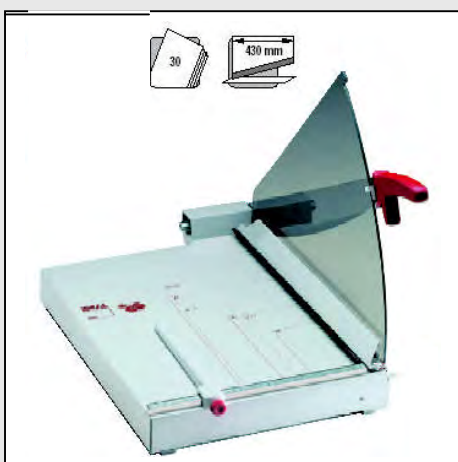

## ROGNEUSE IDEAL 1030

- Longueur de coupe : 330 mm
- Capacité de coupe (A4, 70 g/m<sup>2</sup>) : 5-6 feuilles
- Dimensions de la table : 330 x 165 mm
- Dimensions : H 61 x L 476 x P 201 mm
- Poids : 0,7 kg
- Coloris : gris clair.

## IDEAL 1034

- Longueur de coupe : 340 mm
- Capacité de coupe : 20-25 feuilles (A4, 70 g/m<sup>2</sup>)
- Dimensions de la table : 305 x 384 mm
- Dimensions : H 318 x L 320 x P 527 mm
- Poids : env. 4,5 kg
- Coloris : gris clair et rouge

## IDEAL 1035

- Longueur de coupe : 350 mm
- Capacité de coupe : 30 feuilles (A4, 70 g/m<sup>2</sup>)
- Dimensions de la table : 240 x 381 mm
- Dimensions : H 330 x L 260 x P 540 mm
- Poids : env. 5 kg
- Coloris : gris clair et rouge

## IDEAL 2035

- Longueur de coupe : 350 mm
- Capacité de coupe : 30 feuilles (A4, 70 g/m<sup>2</sup>)
- Dimensions de la table : 240 x 381 mm
- Dimensions : H 385 x L 260 x P 560 mm
- Poids : env. 5 kg
- Coloris : gris clair et rouge