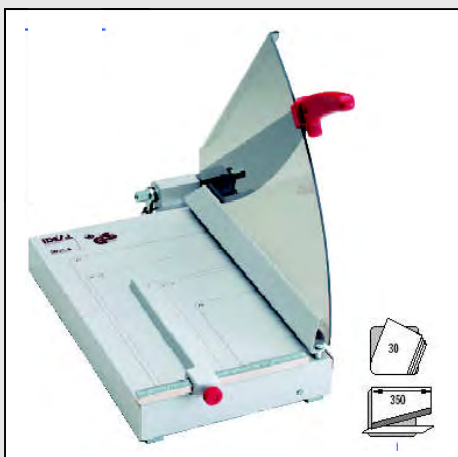

LES CISAILLES

IDEAL 2035

- Longueur de coupe : 350 mm
- Capacité de coupe : 30 feuilles (A4, 70 g/m²)
- Dimensions de la table : 240 x 381 mm
- Dimensions : H 385 x L 260 x P 560 mm
- Poids : env. 5 kg
- Coloris : gris clair et rouge