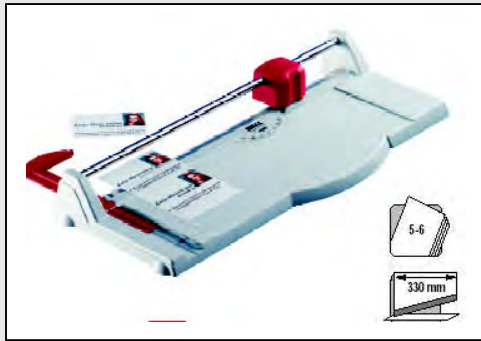

## ROGNEUSE IDEAL 1030

- Longueur de coupe : 330 mm
- Capacité de coupe (A4, 70 g/m<sup>2</sup>) : 5-6 feuilles
- Dimensions de la table : 330 x 165 mm
- Dimensions : H 61 x L 476 x P 201 mm
- Poids : 0,7 kg
- Coloris : gris clair.

## ROGNEUSE IDEAL 1031

- Longueur de coupe : 430 mm
- Capacité de coupe (A4, 70 g/m<sup>2</sup>) : 5-6 feuilles
- Dimensions de la table : 430 x 165 mm
- Dimensions : H 61 x L 576 x P 201 mm
- Poids : 0,9 kg
- Coloris : gris clair.

## IDEAL 1034

- Longueur de coupe : 340 mm
- Capacité de coupe : 20-25 feuilles (A4, 70 g/m<sup>2</sup>)
- Dimensions de la table : 305 x 384 mm
- Dimensions : H 318 x L 320 x P 527 mm
- Poids : env. 4,5 kg
- Coloris : gris clair et rouge

## IDEAL 1035

- Longueur de coupe : 350 mm
- Capacité de coupe : 30 feuilles (A4, 70 g/m<sup>2</sup>)
- Dimensions de la table : 240 x 381 mm
- Dimensions : H 330 x L 260 x P 540 mm
- Poids : env. 5 kg
- Coloris : gris clair et rouge