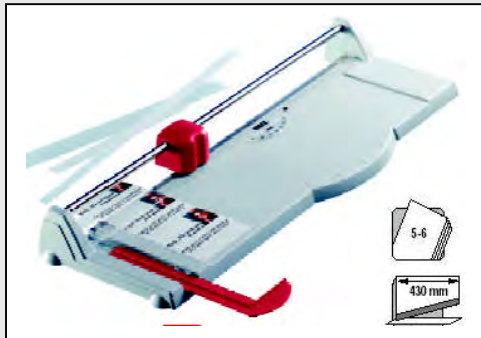

## ROGNEUSE IDEAL 1030

- Longueur de coupe : 330 mm
- Capacité de coupe (A4, 70 g/m<sup>2</sup>) : 5-6 feuilles
- Dimensions de la table : 330 x 165 mm
- Dimensions : H 61 x L 476 x P 201 mm
- Poids : 0,7 kg
- Coloris : gris clair.

## ROGNEUSE IDEAL 1031

- Longueur de coupe : 430 mm
- Capacité de coupe (A4, 70 g/m<sup>2</sup>) : 5-6 feuilles
- Dimensions de la table : 430 x 165 mm
- Dimensions : H 61 x L 576 x P 201 mm
- Poids : 0,9 kg
- Coloris : gris clair.

## IDEAL 1034

- Longueur de coupe : 340 mm
- Capacité de coupe : 20-25 feuilles (A4, 70 g/m<sup>2</sup>)
- Dimensions de la table : 305 x 384 mm
- Dimensions : H 318 x L 320 x P 527 mm
- Poids : env. 4,5 kg
- Coloris : gris clair et rouge

## IDEAL 1035

- Longueur de coupe : 350 mm
- Capacité de coupe : 30 feuilles (A4, 70 g/m<sup>2</sup>)
- Dimensions de la table : 240 x 381 mm
- Dimensions : H 330 x L 260 x P 540 mm
- Poids : env. 5 kg
- Coloris : gris clair et rouge