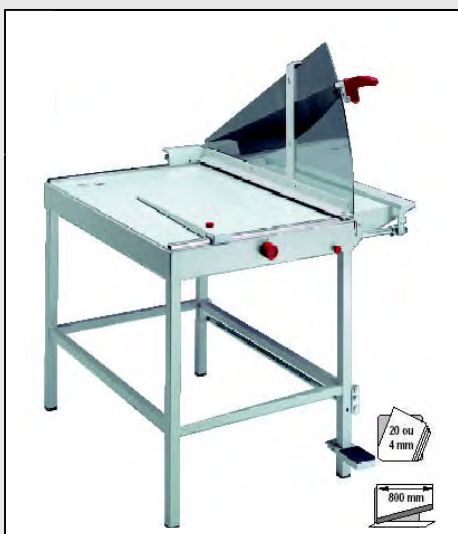

## IDEAL 1038

- Longueur de coupe : 385 mm
- Capacité de coupe : 50 feuilles (A4, 70 g/m<sup>2</sup>)
- Dimensions de la table : 356 x 403 mm
- Dimensions : H 260 x L 410 x P 575 mm
- Poids : 9 kg
- Coloris : gris clair et rouge

## IDEAL 1058

- Longueur de coupe : 580 mm
- Capacité de coupe : 40 feuilles (A4, 70 g/m<sup>2</sup>)
- Dimensions de la table : 356 x 604 mm
- Dimensions : H 260 x L 410 x P 790 mm
- Poids : env. 14 kg
- Coloris : gris clair et rouge

## IDEAL 1071

- Longueur de coupe : 710 mm
- Capacité de coupe : 40 feuilles (A4, 70 g/m<sup>2</sup>)
- Dimensions de la table : 506 x 765 mm
- Dimensions : H 520 x L 570 x P 980 mm
- Poids : 23 kg
- Coloris : gris clair et rouge