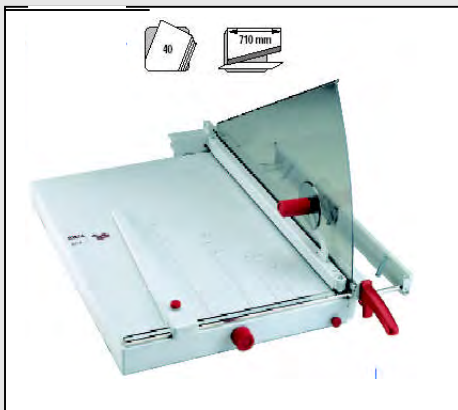

## IDEAL 1043

- Longueur de coupe : 430 mm
- Capacité de coupe : 30 feuilles (A4, 70 g/m<sup>2</sup>)
- Dimensions de la table : L 355 x P 475 mm
- Dimensions : H 445 x L 375 x P 660 mm
- Poids : env. 7,5 kg
- Coloris : gris clair et rouge

## IDEAL 1038

- Longueur de coupe : 385 mm
- Capacité de coupe : 50 feuilles (A4, 70 g/m<sup>2</sup>)
- Dimensions de la table : 356 x 403 mm
- Dimensions : H 260 x L 410 x P 575 mm
- Poids : 9 kg
- Coloris : gris clair et rouge

## IDEAL 1058

- Longueur de coupe : 580 mm
- Capacité de coupe : 40 feuilles (A4, 70 g/m<sup>2</sup>)
- Dimensions de la table : 356 x 604 mm
- Dimensions : H 260 x L 410 x P 790 mm
- Poids : env. 14 kg
- Coloris : gris clair et rouge

## IDEAL 1071

- Longueur de coupe : 710 mm
- Capacité de coupe : 40 feuilles (A4, 70 g/m<sup>2</sup>)
- Dimensions de la table : 506 x 765 mm
- Dimensions : H 520 x L 570 x P 980 mm
- Poids : 23 kg
- Coloris : gris clair et rouge